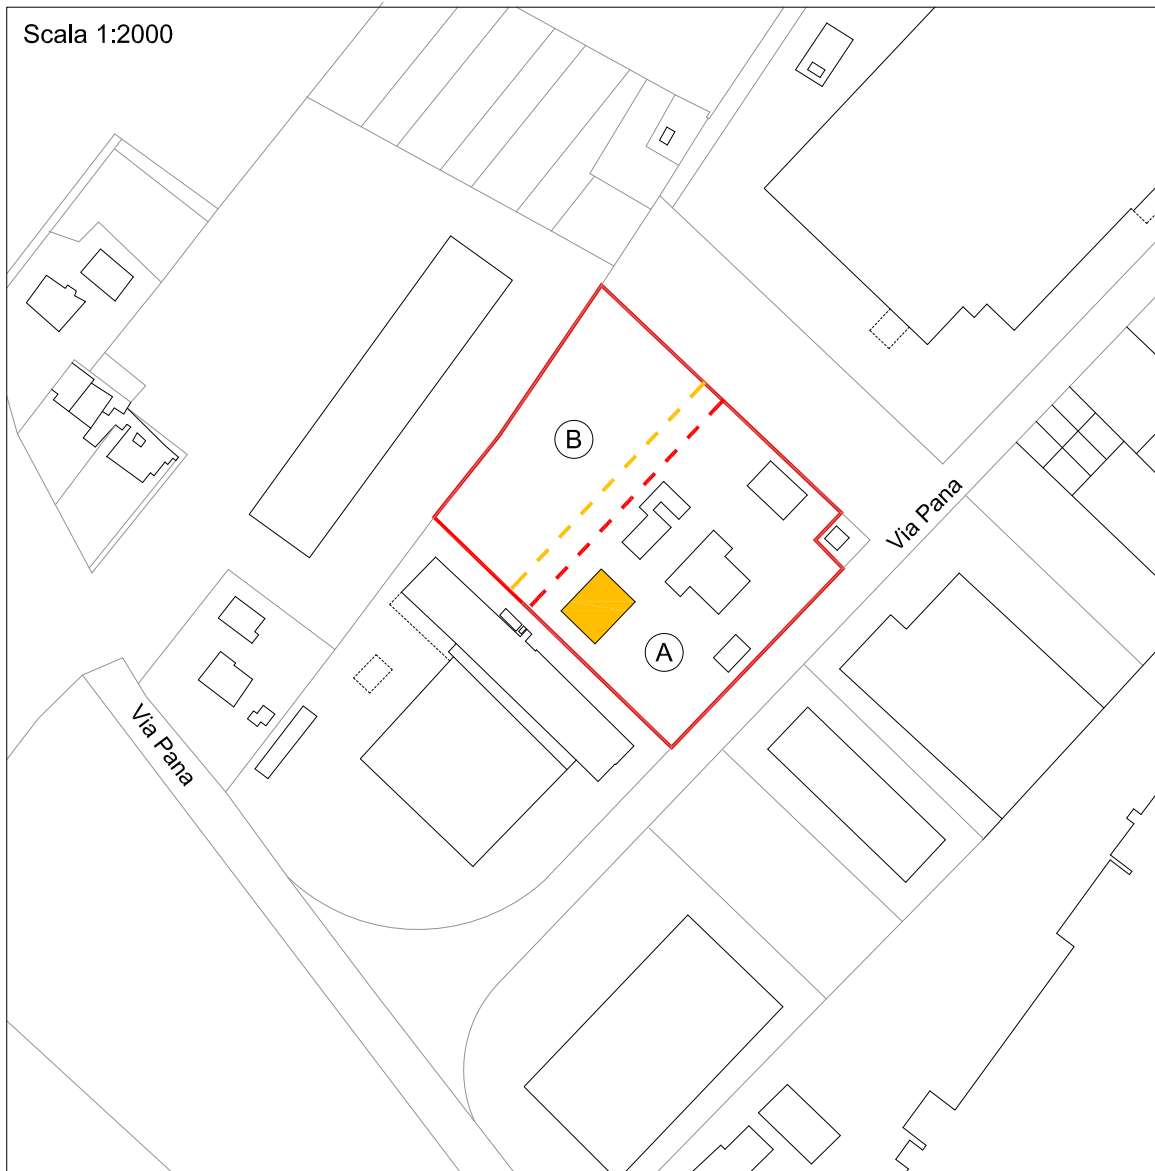

Legenda:

-  Perimetro della scheda
-  Divisione della scheda in sub aree (A - B)
-  Edificio di valore culturale - testimoniale

Estensione dell' area circa 6.810 mq circa 4.425 mq sub area A e circa 2.381 mq sub area B

Legenda:

-  Perimetro della scheda
-  Divisione della scheda in sub aree (A - B)
-  Edificio di valore culturale - testimoniale

Estensione dell' area circa 6.810 mq circa 3.890 mq sub area A e circa 2.916 mq sub area B

Legenda:

 Perimetro della scheda

Divisione della scheda in sub aree (A - B) :

 Attuale posizione cartografica SIO

 Reale posizione cartografica SIO

 Edificio di valore culturale - testimoniale

Estensione dell' area circa 6.810 mq circa 4.425 mq sub area A e circa 2.381 mq sub area B

Estensione dell' area circa 6.810 mq circa 3.890 mq sub area A e circa 2.916 mq sub area B