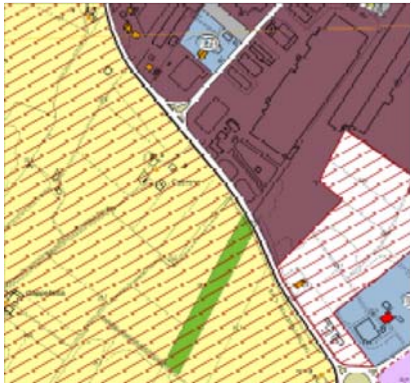

Legenda:

-  Perimetro della scheda
-  Divisione della scheda in sub aree (A - B)
-  Edificio di valore culturale - testimoniale

Estensione dell' area circa 6.810 mq circa 4.425 mq sub area A e circa 2.381 mq sub area B

Legenda:

-  Perimetro della scheda
-  Divisione della scheda in sub aree (A - B)
-  Edificio di valore culturale - testimoniale

Estensione dell' area circa 6.810 mq circa 3.890 mq sub area A e circa 2.916 mq sub area B

Legenda:

 Perimetro della scheda

Divisione della scheda in sub aree (A - B) :

 Attuale posizione cartografica SIO

 Reale posizione cartografica SIO

 Edificio di valore culturale - testimoniale

Estensione dell' area circa 6.810 mq circa 4.425 mq sub area A e circa 2.381 mq sub area B

Estensione dell' area circa 6.810 mq circa 3.890 mq sub area A e circa 2.916 mq sub area B