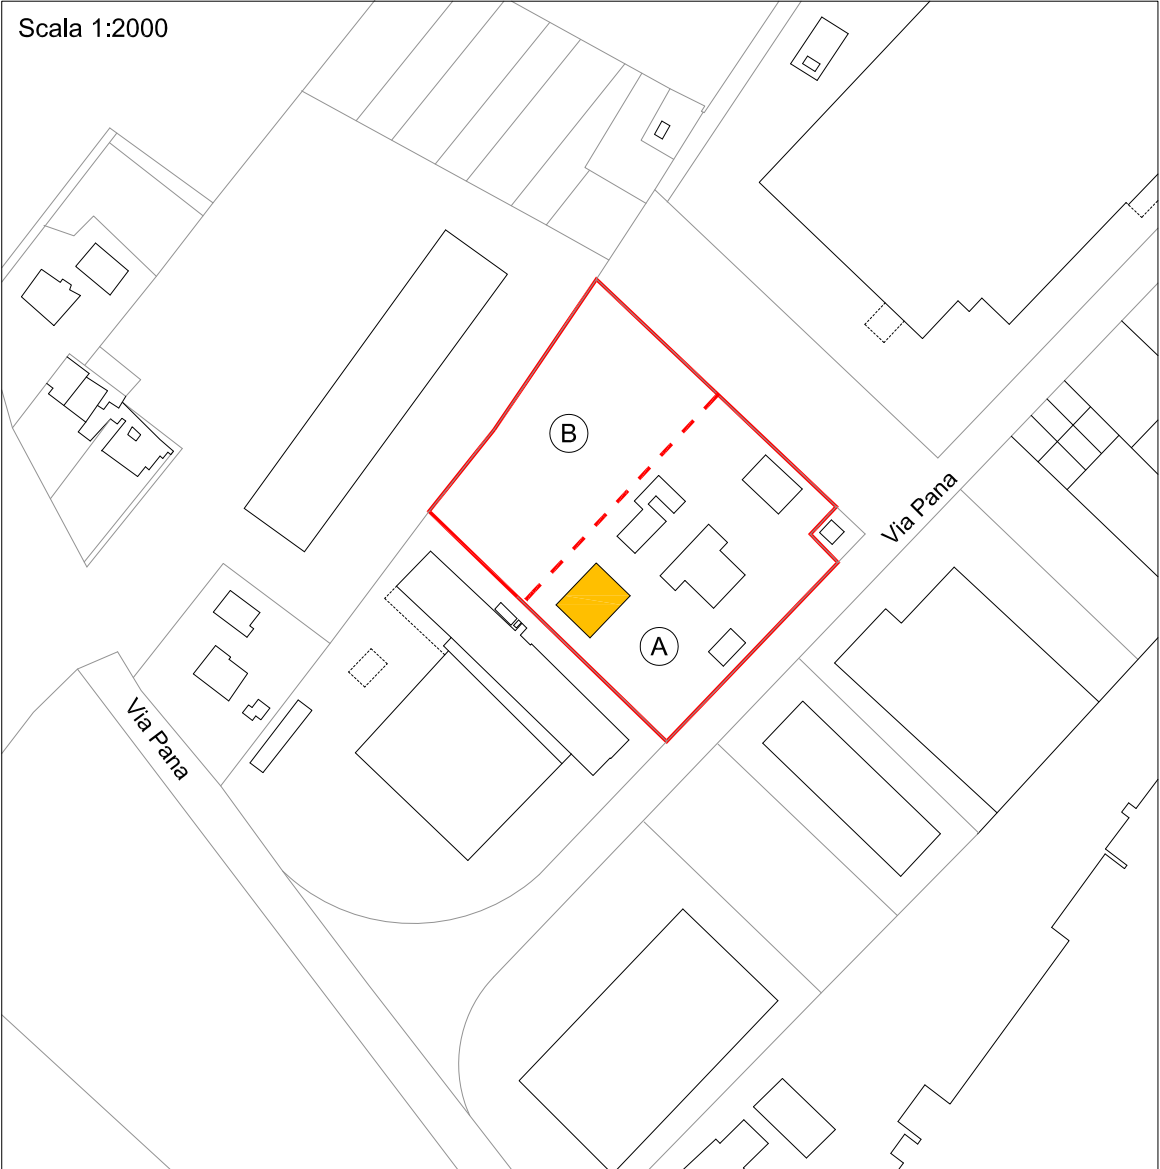

Legenda:

-  Perimetro della scheda
-  Divisione della scheda in sub aree (A - B)
-  Edificio di valore culturale - testimoniale

Estensione dell' area circa 6.810 mq circa 4.425 mq sub area A e circa 2.381 mq sub area B

Legenda:

-  Perimetro della scheda
-  Divisione della scheda in sub aree (A - B)
-  Edificio di valore culturale - testimoniale

Estensione dell' area circa 6.810 mq circa 3.890 mq sub area A e circa 2.916 mq sub area B

Legenda:

 Perimetro della scheda

Divisione della scheda in sub aree (A - B) :

 Attuale posizione cartografica SIO

 Reale posizione cartografica SIO

 Edificio di valore culturale - testimoniale

Estensione dell' area circa 6.810 mq circa 4.425 mq sub area A e circa 2.381 mq sub area B

Estensione dell' area circa 6.810 mq circa 3.890 mq sub area A e circa 2.916 mq sub area B